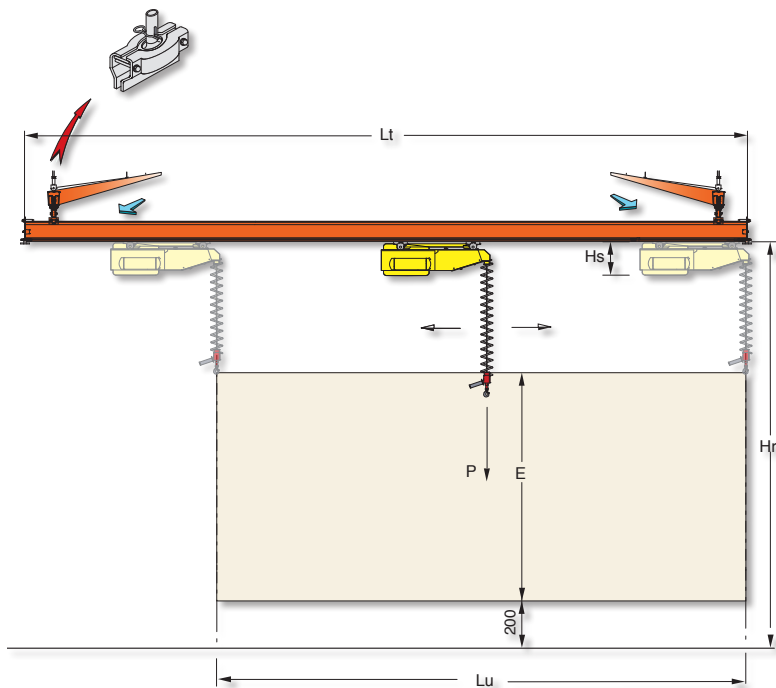

LAST  
220 Kg

DRUK  
0.7-0.8 Mpa

VERTICALE  
KOERS  
2000 mm

UITVOERING  
OPGEHANGEN  
MOBIEL

Rail systeem

360°

De Dalmecc **MINIPARTNER MP** met dubbele kabel kan *moeiteloos* gewichten tot maximaal 80 kg hanteren. De Dalmecc **MINIPARTNER PLUS** heeft een hogere capaciteit en laat het verhandelen van lasten tot maximaal 220 kg toe. De Minipartner MP is voorzien van twee loopwielen en rijdt in een railprofiel waardoor een groot werkbereik verkregen wordt. Bij gebruik van een dubbelzijdig verrijdbaar railprofiel is het bereik nog groter. De lastopnemer met veiligheidshaak of de speciaal voor u ontworpen lastopnemer wordt aan de balancer bevestigd met twee roestvrije kabels.

### MINIPARTNER "MPS"

Last max.	P	80	Kg
Totale lengte	Lt	4000 ÷ 7000	mm
Nuttige koers	Lu	3100 ÷ 6100	mm
Verticale koers	E	1800	mm
Hoogte	Hs	320	mm
Hoogte onder railsysteem	Hr	3100	mm
Voeding	Droge en olievrije perslucht min 0,7÷0.8 MPa constant		

### MINIPARTNER PLUS

MODEL		PLUS 8	PLUS 6	
Last max.	P	170	220	Kg
Totale lengte	Lt	4000÷7000	4000÷7000	mm
Nuttige koers	Lu	3250÷6250	3250÷6250	mm
Verticale koers	E	2000	1500	mm
Hoogte	Hs	435	435	mm
Hoogte onder railsysteem	Hr	3150	2650	mm
Voeding	Droge en olievrije perslucht min 0,7÷0.8 MPa constant			