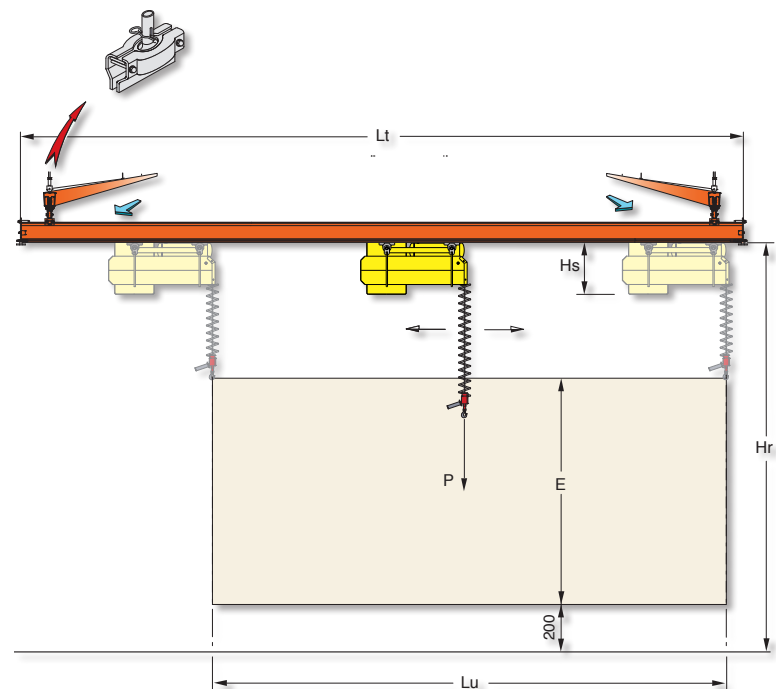

Minipartner Plus opgehangen mobiel - MPS

MINIPARTNER PLUS

MODEL		PLUS 8	PLUS 6	
Last max.	P	170	220	Kg
Totale lengte	Lt	4000÷7000	4000÷7000	mm
Nuttige koers	Lu	3250÷6250	3250÷6250	mm
Verticale koers	E	2000	1500	mm
Hoogte	Hs	435	435	mm
Hoogte onder railsysteem	Hr	3150	2650	mm
Voeding	Droge en olievrije perslucht min 0,7÷0.8 MPa constant			

De configuratie en de grootte van de manipulator kan variëren afhankelijk van de specifieke behoeften van de klant.

Voeding : droge en olievrije perslucht min 0,7÷0,8 MPa constant